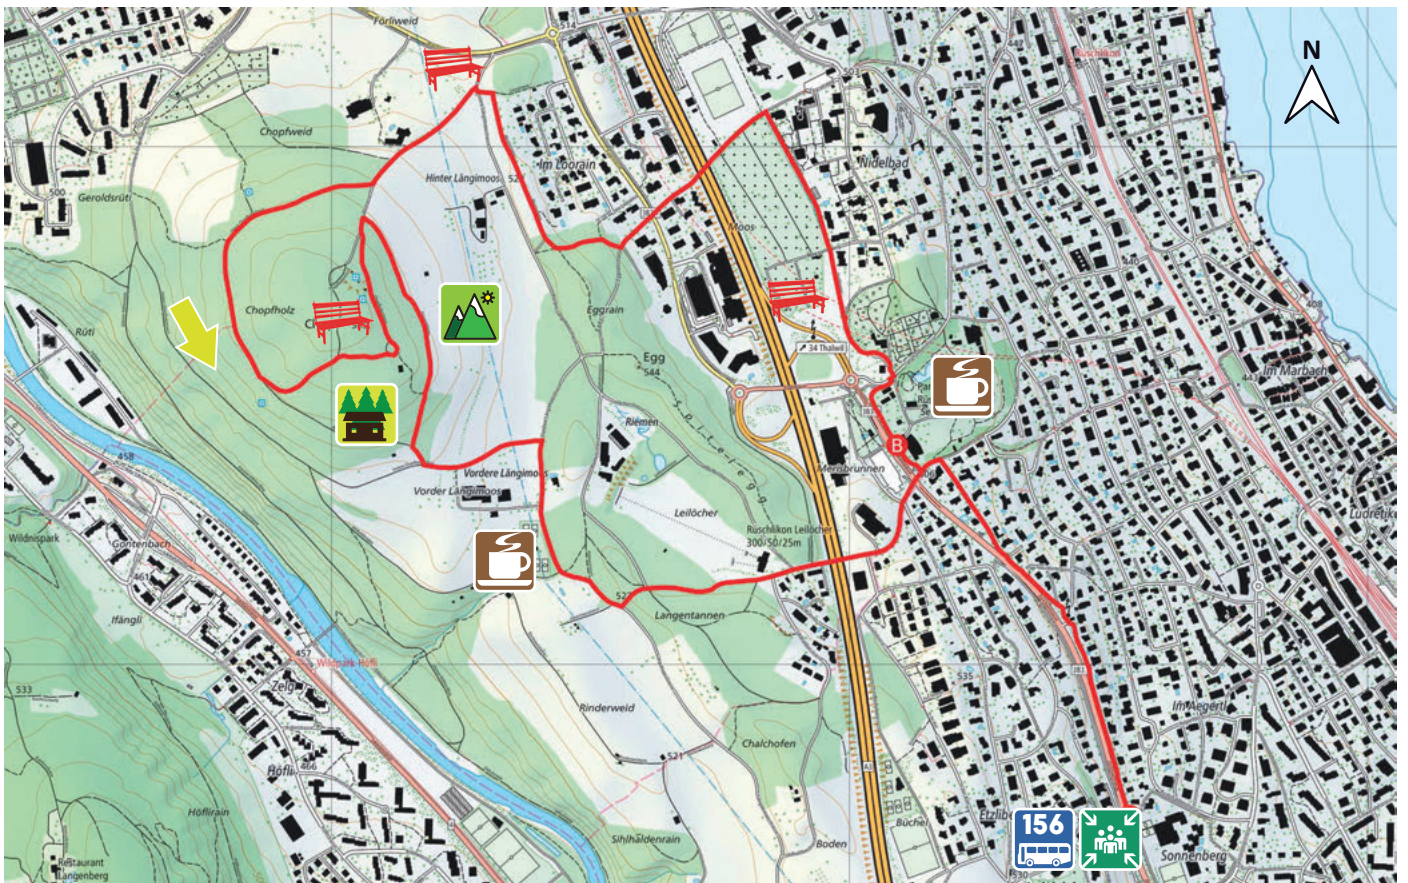

CHOPFHOLZ LANG

13

8800 THALWIL

6.0 km

m.ü.M.

Bushaltestelle Sonnenberg

Bushaltestelle Sonnenberg

Forsthaus Chopfholz

Restaurant Park im Grünen

Tennisclub Rüschlikon